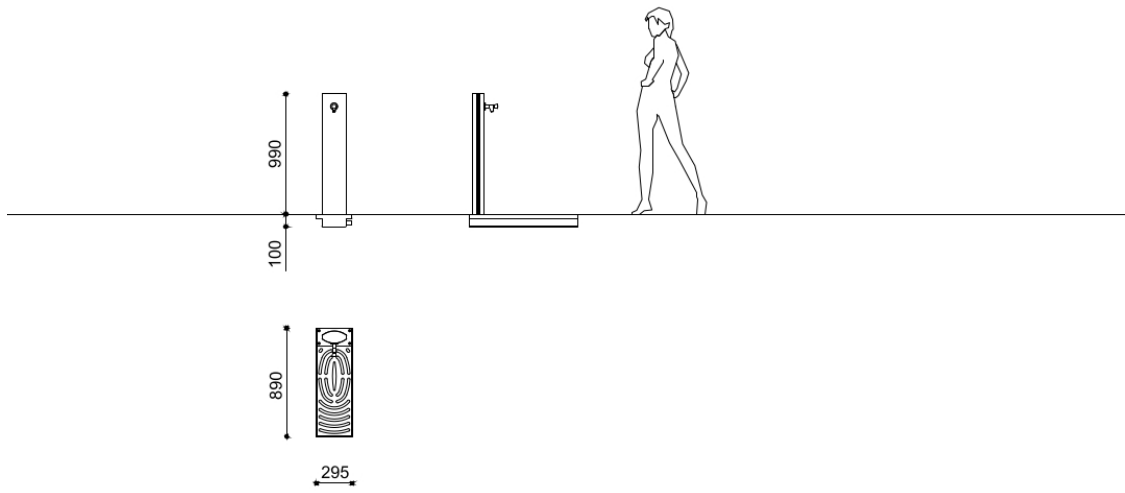

Fuente E

FUENTE E fontana ellittica in acciaio verniciato

Codice variante: 0310074

Dimensioni e peso: Width 296mm
Length 890mm
Height 990mm
Weight 25kg

Materiali: struttura: acciaio trattato contro la corrosione*
verniciato
caditoia: acciaio trattato contro la corrosione*
verniciato
vasca: acciaio trattato contro la corrosione*
verniciato
rubinetto: ottone cromato

Finiture: Acciaio verniciato a polveri poliestere finitura
raggrinzante

Color:
a scelta tra la gamma colori standard
Metalco

Fissaggio: Cementazione

Disegno tecnico:

metalco.it
info@metalco.it